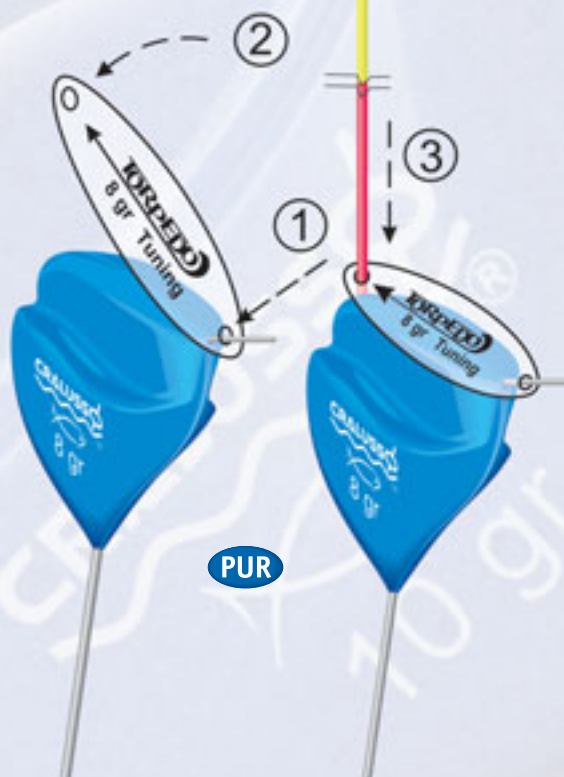

Méreték:
0.5 - 0.75 - 1.0 - 1.5 - 2.0 - 3.0 - 4.0 - 5.0 gr

Kód: 1001

TORPEDO Tuning

A felhelyezett Tuning lapka nem változtatja meg az úszó súlyozását, csak a működését. A megnövelt felületnek köszönhetően az úszó testét az áramlat mélyen a víz alá nyomja, így a Torpedo Tuning eddig még soha nem látott működést, és érzékenységet biztosít a folyóvízi horgászathoz.

Az alkalmazott gyártástechnológia és a poliuretánhab erős, strapabíró kivitel biztosít,
– még extra körülmények között is.

6 db cserélhető antennával!

Ez a rakós botra kifejlesztett úszó, közepesen, vagy erősen visszatartott úsztatáshoz ajánlott. A Tuning lapka felhelyezésével, megállított szerelékhez használhatjuk.

Méreték: 6 - 8 - 10 - 12 - 15 - 20 - 25 - 30 - 40 - 50 - 70 gr

Ambrus Tibor világbajnok ajánlásával

Bubble

Kód: 1003

Rakós botra kifejlesztett folyóvízi úszó, – változó sebességű úsztatáshoz. A Buborék nagy sikerrel a 2005-ös Madunicei Európa-bajnokságon mutatkozott be. Ideális formájának köszönhetően a hagyományos duci, és a lapos úszó előnyeit egyesíti.