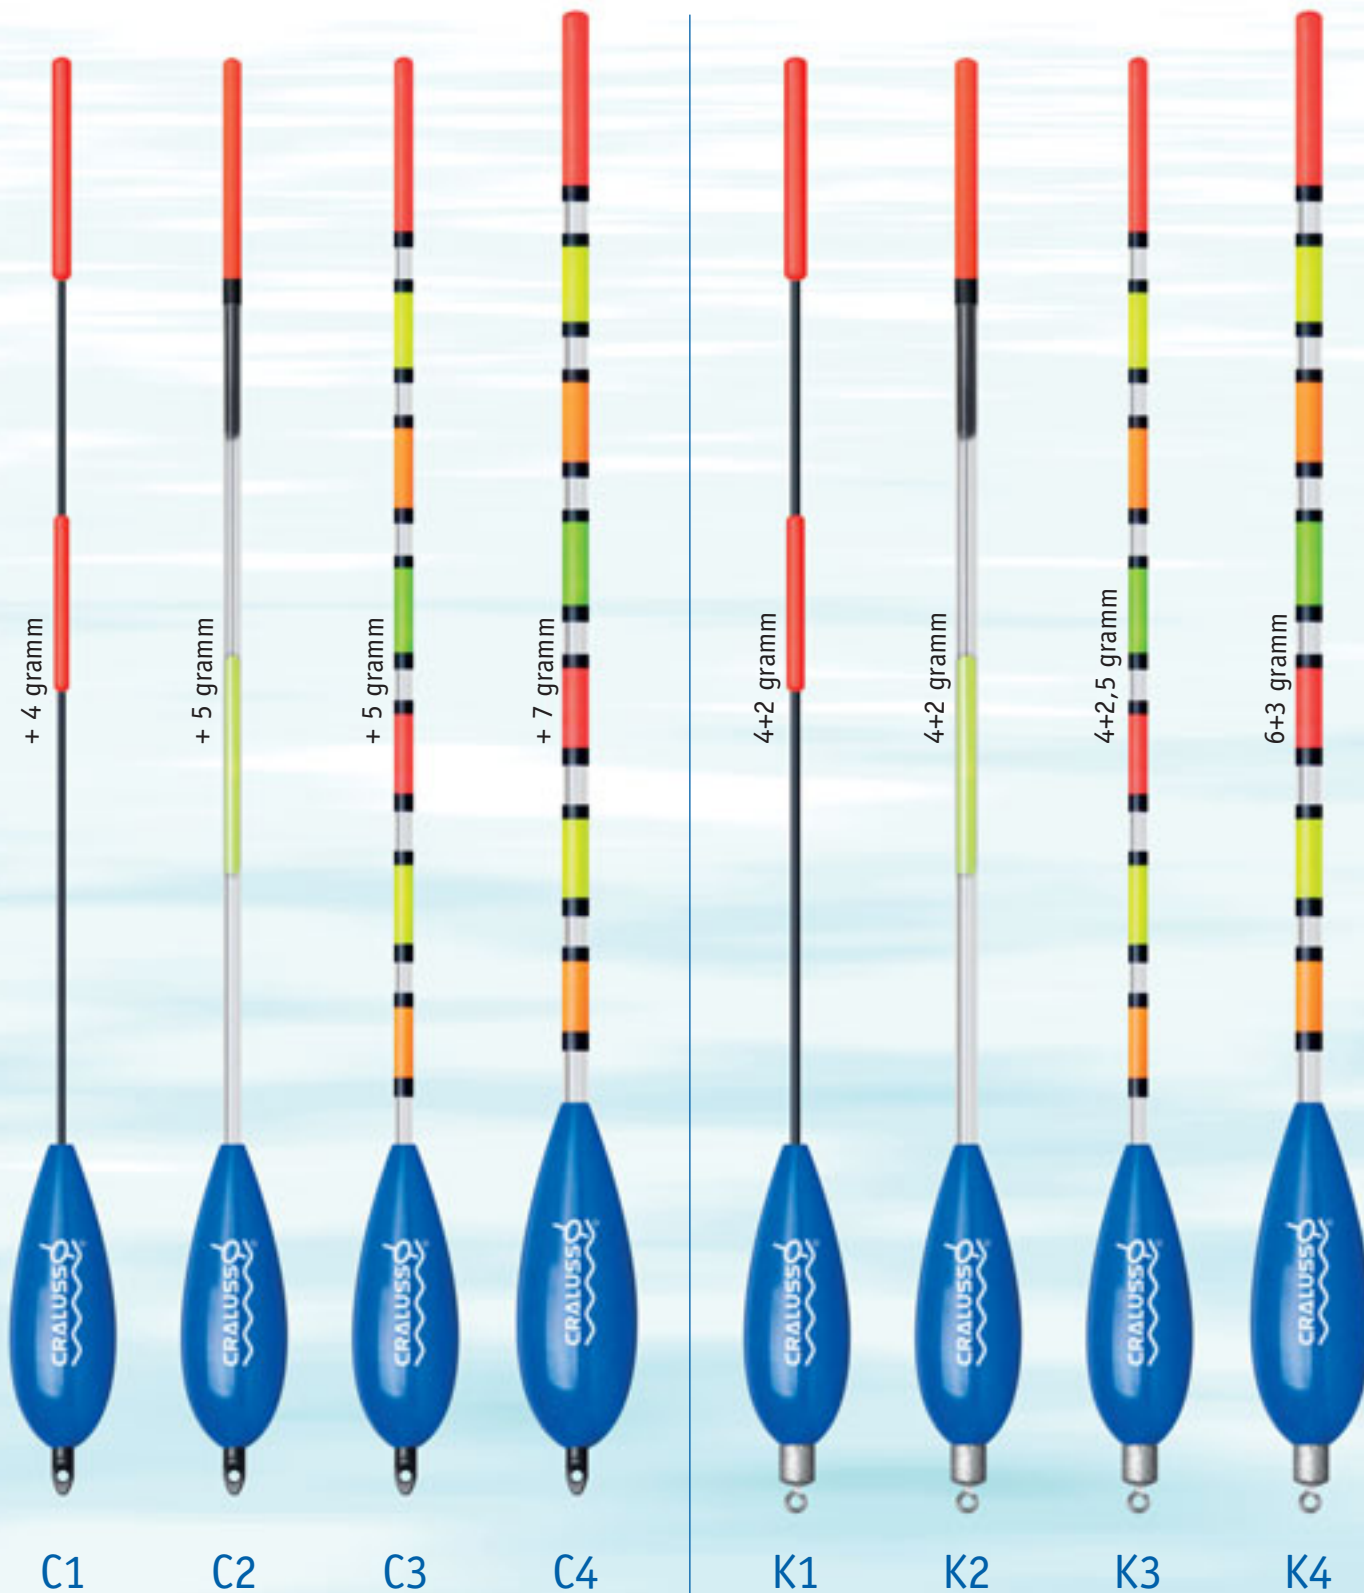

PRO MATCH

Kód: 1025

A Pro Match úszókban megtalálhatók mindazok a hasznos fejlesztések, melyek a Control úszót teszik egyedülállóvá.

Ezeknél az úszóknál további állítási lehetőséget és ezzel még nagyobb teherbírást tudunk biztosítani a réz lamellás levehető fejek alkalmazásával. Az úszó test felső vékonyabb szárának betolásával, illetve kihúzásával, nagyon gyors, pontos és megismételhető úszóbeállítást tudunk biztosítani.

Pontyozó úszók

Önsúly nélküli pontyozó úszók
PUR testtel

Önsúlyos pontyozó úszók
PUR testtel

Kód: 1090

Kód: 1095

Strapabíró horgászúszók pur testtel, pontyhorgászathoz fejlesztve

Szélsőséges körülmények között is megbízható úszók

Kód: 1021

Fix önsúlyos úszók

Önsúly nélküli úszók

Kód: 1022

A hagyományos csepp formájú úszók megalkotásánál cégünk filozófiájának megfelelően a hangsúlyt a könnyű használhatóságra, variálhatóságra és a strapabíró kivitelre helyeztük. A Convert systemnek köszönhetően a Cralusso cseppúszók alkatrészei, antennái egymás közt szabadon cserélhetők, variálhatók, amivel rendkívül sokféle összeállítás valósítható meg. Az úszók áttetsző üvegszárral (ami a vízben jóformán láthatatlan) kerülnek forgalomba.

Spirit

Kód: 1016
(üvegszáras)

Univerzális forma, mely alkalmazható álló és folyóvízen egyaránt. A beépített műanyag védőcsőnek köszönhetően rakóbotos pontyozáshoz különösen ajánlott!

Méretetek: 0,5 - 0,75 - 1
1,5 - 2 - 3 - 4 - 5 - 6