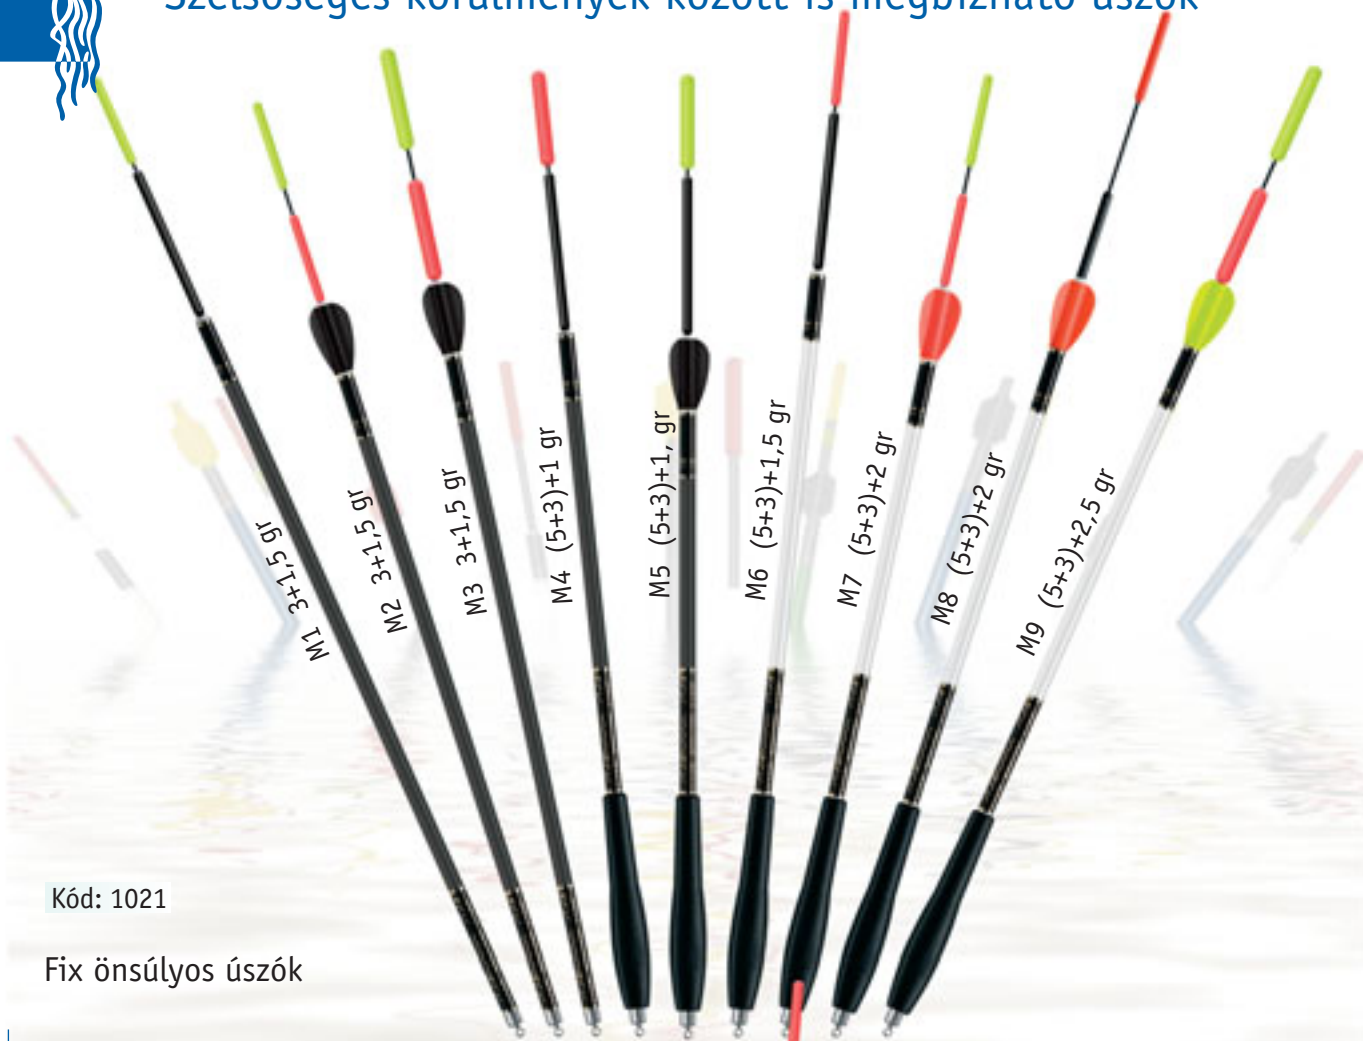

Pontyozó úszók

Önsúly nélküli pontyozó úszók
PUR testtel

Önsúlyos pontyozó úszók
PUR testtel

Kód: 1090

Kód: 1095

Strapabíró horgászúszók pur testtel, pontyhorgászathoz fejlesztve

Szélsőséges körülmények között is megbízható úszók

Kód: 1021

Fix önsúlyos úszók

Önsúly nélküli úszók

Kód: 1022

A hagyományos csepp formájú úszók megalkotásánál cégünk filozófiájának megfelelően a hangsúlyt a könnyű használhatóságra, variálhatóságra és a strapabíró kivitelre helyeztük. A Convert systemnek köszönhetően a Cralusso cseppúszók alkatrészei, antennái egymás közt szabadon cserélhetők, variálhatók, amivel rendkívül sokféle összeállítás valósítható meg. Az úszók áttetsző üvegszárral (ami a vízben jóformán láthatatlan) kerülnek forgalomba.