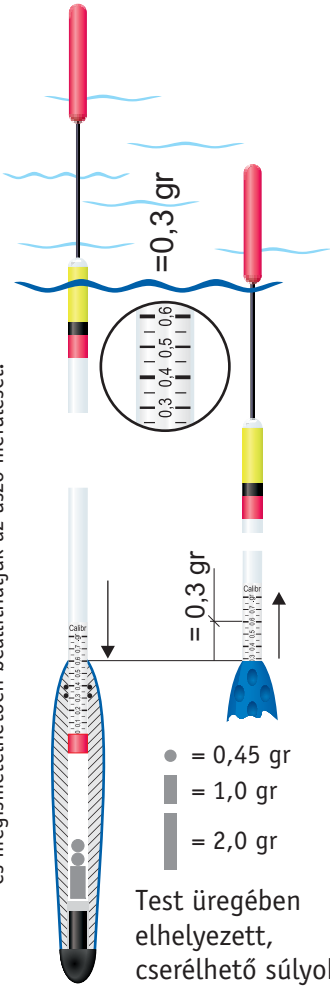

Az úszó használata közben a bedobás után, a vízbeesés előtt tartjuk vissza a szerelékét! Így elkerülhető a gubancolódás!

Speciális, cserélhető műanyag száruk, melyek az erős igénybevételt is jól tűrik, és nem görbülnek el.

A kalibráció a leggyorsabb, legegyszerűbb, legpontosabb beállítást biztosítja. (0,05 gr osztás) Az úszószár testből való kihúzásával és benyomásával tudjuk az antennánk gyors beállítását elvégezni

Golf aerodinamikai felület, mely csökkenti a légellenállást!

Méret gr	Cserélhető súly
6	2,0 gr
8	2,5 gr
10	3,0 gr
12	3,0 gr
14	3,0 gr
16	3,5 gr
18	3,5 gr
20	3,5 gr

Ajánlott úszó rögzítő:
Gubancgátlós wagglerkapocs
Méret: kicsi, közepes /kód: 2006

Hogy használjuk az úszórögzítőt?

A rövid szára a bot irányába nézzen

A hosszabb szára a horog irányába mutasson

A kalibrációs szárnak az úszó testébe való ki és be mozgatásával, könnyen és megismételhetően beállíthatjuk az úszó merülését.