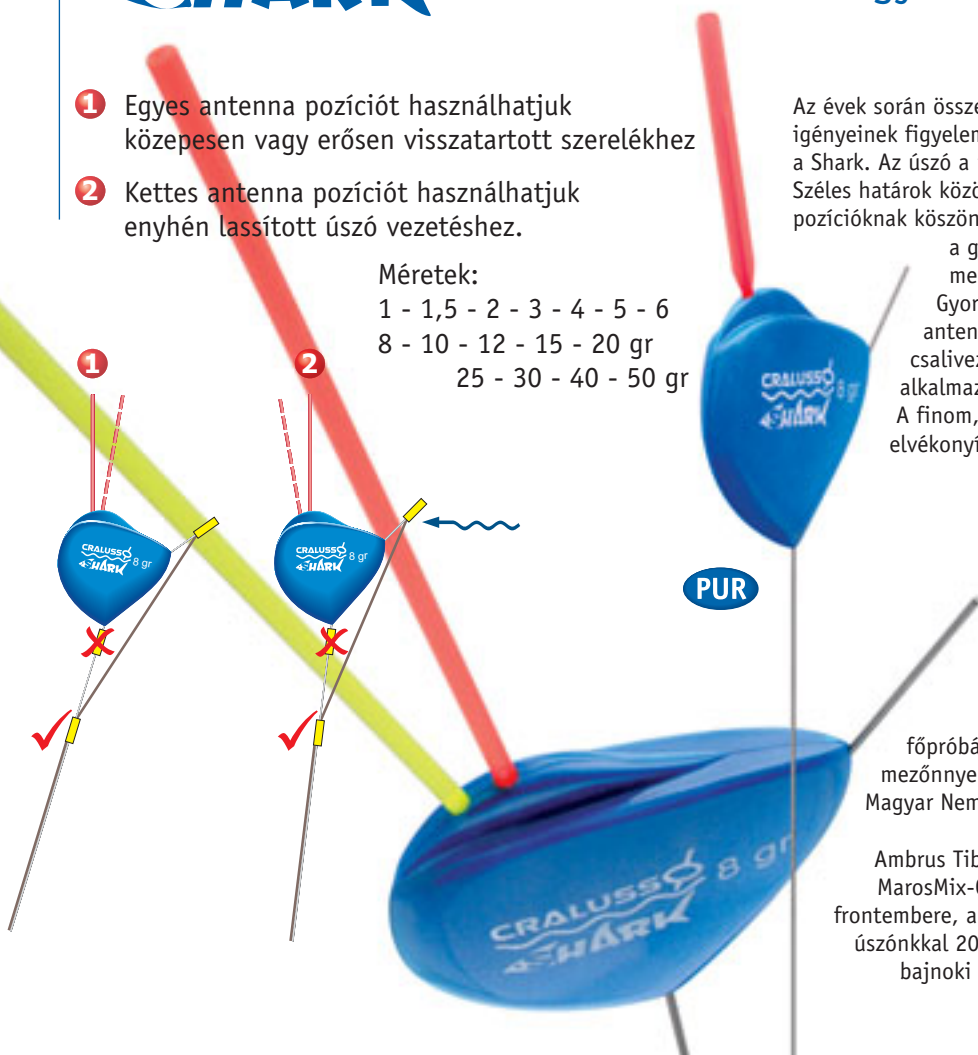

SHARK

Két úszó működése egyben! 2 in 1

Kód: 1004

1. 1 Egyes antenna pozíciót használhatjuk közepesen vagy erősen visszatartott szerelékhez
2. 2 Kettes antenna pozíciót használhatjuk enyhén lassított úszó vezetéshez.

Méretek:

1 - 1,5 - 2 - 3 - 4 - 5 - 6
8 - 10 - 12 - 15 - 20 gr
25 - 30 - 40 - 50 gr

Az évek során összegyűlt tapasztalatok, és a versenyhorgászok igényeinek figyelembevételével kifejlesztett legújabb laposúszó a Shark. Az úszó a rakósbotos folyóvízi horgászathoz használható. Széles határok között alkalmazható. A változtatható antenna pozícióknak köszönhetően az erősen visszatartott szerelékhez, és a gyorsan vezetett csali felkínálásához is tökéletes megoldást nyújt.

Gyors víz, vagy erősebb visszatartás esetén az egyes antenna állás, lassabb áramlat, vagy gyorsabb csalívetés esetén pedig a kettes antenna pozíció alkalmazható!

A finom, emelő kapások jelzését az úszó testének felső elvékonyított uszonyoszerű kiemelkedése biztosítja.