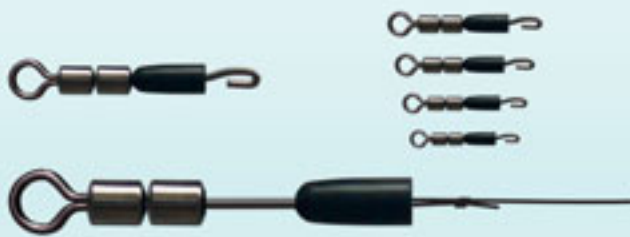

Dupla forgós match gyorskapocs

2136