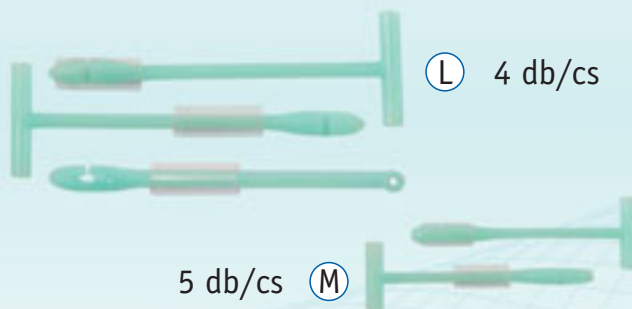

2202

4 db/cs

Full stop ütköző

2203

1 db/cs

T távtartó

2205

(L) 4 db/cs