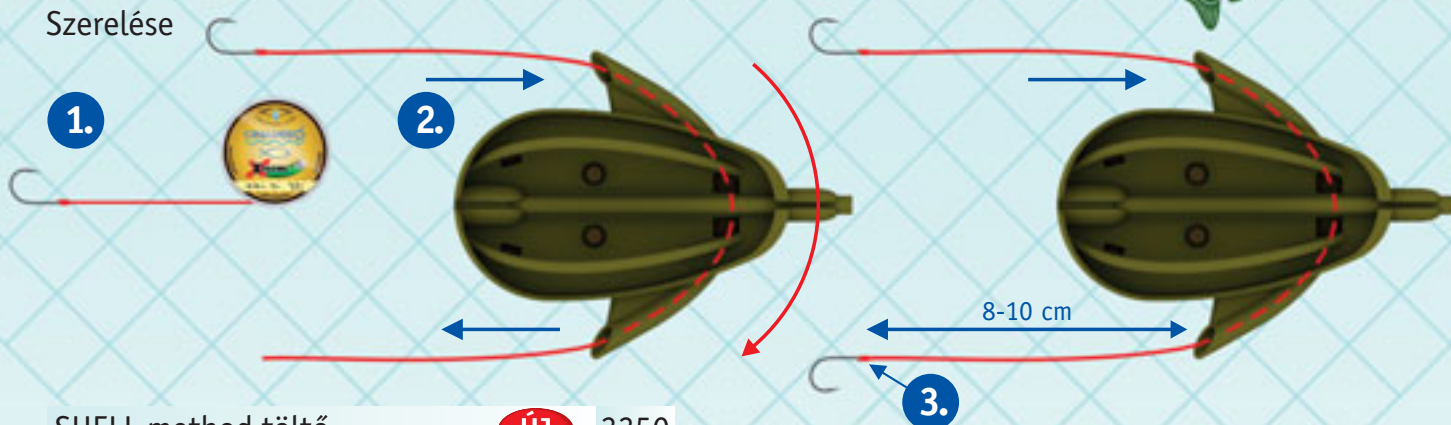

DOUBLE CHANCE method, egyedülálló innováció az eredményesebb horgászatért!

Duble SANCE method kosár

ÚJ 3315

Kód	Súly	Db/csomag
3315-25	25 gr Lead free	1 db
3315-30	30 gr Lead free	1 db
3315-40	40 gr Lead free	1 db
3315-50	50 gr	1 db
3315-70	70 gr	1 db

A Cralusso legújabb egyedülálló fejlesztése a Double Chance Method kosár. Használatával jelentősen növelni tudjuk horgászatunk eredményességét. Két ízű, színű, fajsúlyú csali kínálható fel egyszerre, mellyel gyorsabban megtalálhatjuk a legfogósabb csalikat. Félbemaradt, vagy elrontott kapásnál is a kihúzott horog előke (hosszabb, lásd a rajzon), mutatja, mely csalira volt érdeklődés. Fárasztáskor a másik horgunk biztonságosan visszahúzódik a kosár csövébe, ezzel kímélve a halat és a felesleges beakadásokat.

Szerelése

SHELL method töltő

ÚJ 3350

A Cralusso legújabb fejlesztésű univerzális méretű töltője rendkívül egyszerű és gyors kosártöltést és szerszáműritést tesz lehetővé. Kialakításának köszönhetően, nem kell nyomkodni, nem ragad bele az etetőanyag. Egyszerűen csak lenyitjuk a megtöltött kosárról a formázó szerszámot. A SHELL töltő több cég method kosarához is használható kompatibilis mérete miatt.