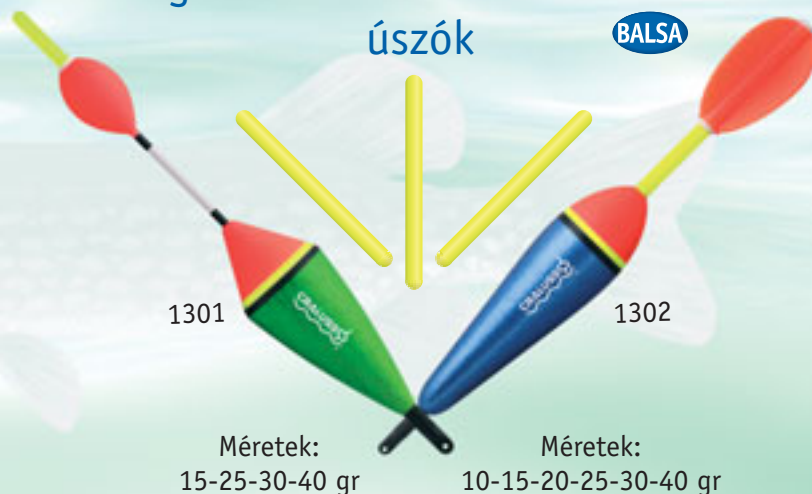

Rablóhalas, világító patron fogadására alkalmas antennás úszók **BALSA**

Méretük:
15-25-30-40 gr

Méretük:
10-15-20-25-30-40 gr