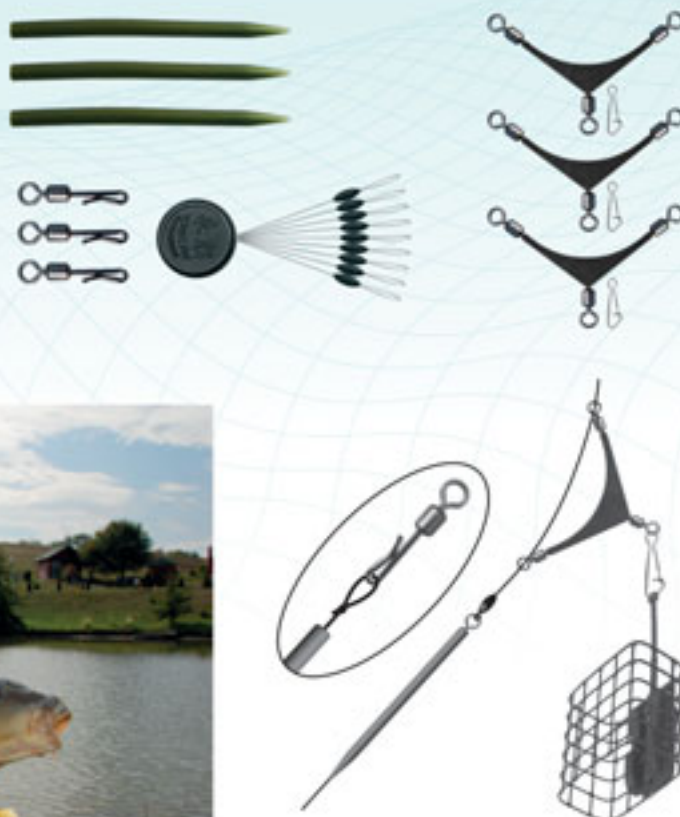

Méret	Db/csomag
6	6 db
8	6 db

Ólmos kapocs kúpos ütközővel 2130

2x6 db/csomag

Gyöngyös forgó gumi ütközővel 2129

Méret	Db/csomag
M	2x4 db

Csúszó feeder rögzítő szet 2131

Minőségi forgókapcsok és kiegészítők elérhető áron!