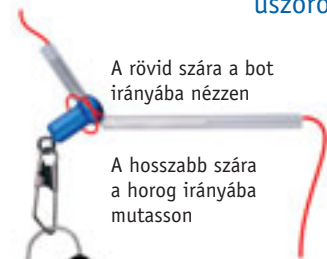

A Cralusso által kifejlesztett Rocket-megoldás lényege az a speciális acél vezetőszár, amely a legjobb pozíciót biztosítja az úszónak repülés közben. Ez biztosítja a dobás maximális távolságát, és pontosságát.

Az úszó használata közben a bedobás után, a vízbeesés előtt tartjuk vissza a szerelékét! Így elkerülhető a gubancolódás!

Speciális, cserélhető műanyag száruk, melyek az erős igénybevételt is jól tűrik, és nem görbülnek el.

A kalibráció a leggyorsabb, legegyszerűbb, legpontosabb beállítást biztosítja. (0,05 gr osztás) Az úszószár testből való kihúzásával és benyomásával tudjuk az antennánk gyors beállítását elvégezni

Golf aerodinamikai felület, mely csökkenti a légellenállást!

Méret gr	Cserélhető súly
6	2,0 gr
8	2,5 gr
10	3,0 gr
12	3,0 gr
14	3,0 gr
16	3,5 gr
18	3,5 gr
20	3,5 gr

Ajánlott úszó rögzítő:
Gubancgátlós wagglerkapocs
Méret: kicsi, közepes /kód: 2006

Hogy használjuk az úszórögzítőt?