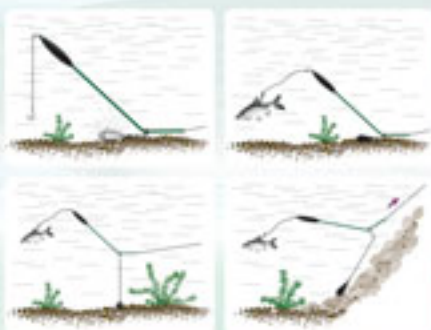

Cserélhető antennás világító patron befogadására alkalmas modellek **BALSA**

Kód	Súly gr.	Antenna	Szár	Test	db/cs
1201	1-2-3-4-5-6-8-10	műanyag	üvegszár	balsa	5
1202	1-1,5-2-3-4-5-6-8-10	műanyag	üvegszár	balsa	5
1203	1-1,5-2-3-4-5	műanyag	üvegszár	balsa	5
1204	1-2-3-4-5	műanyag	üvegszár	balsa	5
1205	2-3-4-5-6-8-10	műanyag	üvegszár	balsa	5
1206	1-1,5-2-2,5-3-4-5-6-8-10	műanyag	üvegszár	balsa	5
1207	1-2-3-4-5-6	műanyag	üvegszár	balsa	5
1208	2-3-4-5-6-8	műanyag	üvegszár	balsa	5

Búvárúszók

1310
1 db/csomag

Rablóhalas, világító patron fogadására alkalmas antennás úszók **BALSA**

Méretük:
15-25-30-40 gr

Méretük:
10-15-20-25-30-40 gr