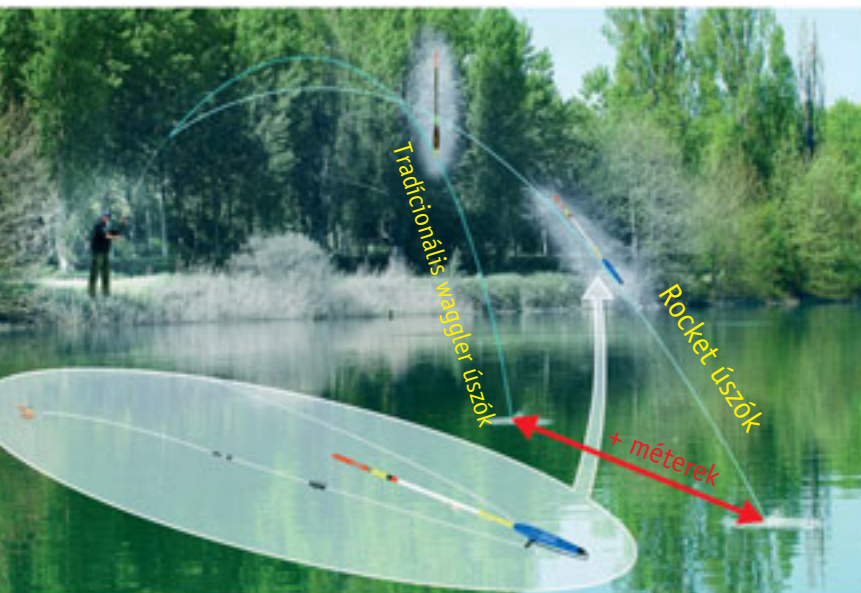

A kalibráció a leggyorsabb, legegyszerűbb, legpontosabb beállítást biztosítja. (0,05 gr osztás) Az úszószár testből való kihúzásával és benyomásával tudjuk az antennánk gyors beállítását elvégezni

Golf aerodinamikai felület, mely csökkenti a légellenállást!

Méret gr	Cserélhető súly
6	2,0 gr
8	2,5 gr
10	3,0 gr
12	3,0 gr
14	3,0 gr
16	3,5 gr
18	3,5 gr
20	3,5 gr

Ajánlott úszó rögzítő:
Gubancgátlós wagglerkapocs
Méret: kicsi, közepes /kód: 2006

Hogy használjuk az úszórögzítőt?

A rövid szára a bot irányába nézzen

A hosszabb szára a horog irányába mutasson

A kalibrációs szárnak az úszó testébe való ki és be mozgatásával, könnyen és megismételhetően beállíthatjuk az úszó merülését.