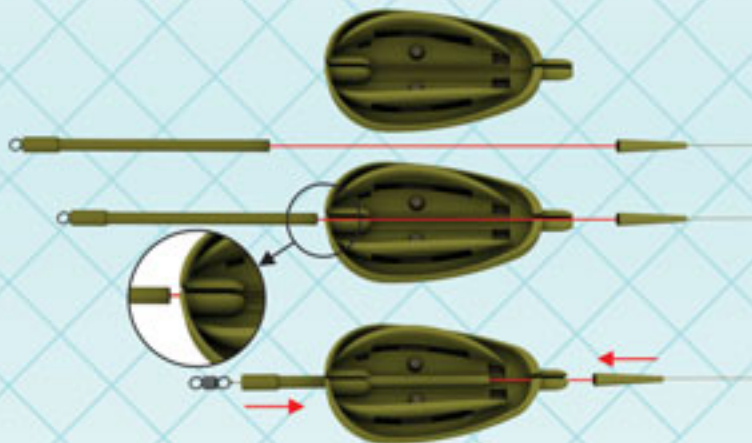

Pop Up vízközi feeder kosár **ÚJ** 3296
állítható

Újgenerációs method kosarak és töltők

Egyedülálló innováció az oltalommal védett, hosszanti bordás Cralusso method kosarak. Különleges kialakításának köszönhetően, a hosszanti bordákban kevésbé akad el a horog, tökéletesen tartja az etetőanyagot, melynek gyors kioldódást biztosít. Előre tölt súlypontjának köszönhetően hosszú, pontos, nagy távolságú dobások kivitelezhetők segítségével. A szerelék megbontása nélkül, egyszerűen, és gyorsan cserélhetjük a különböző méretű kosarainkat.