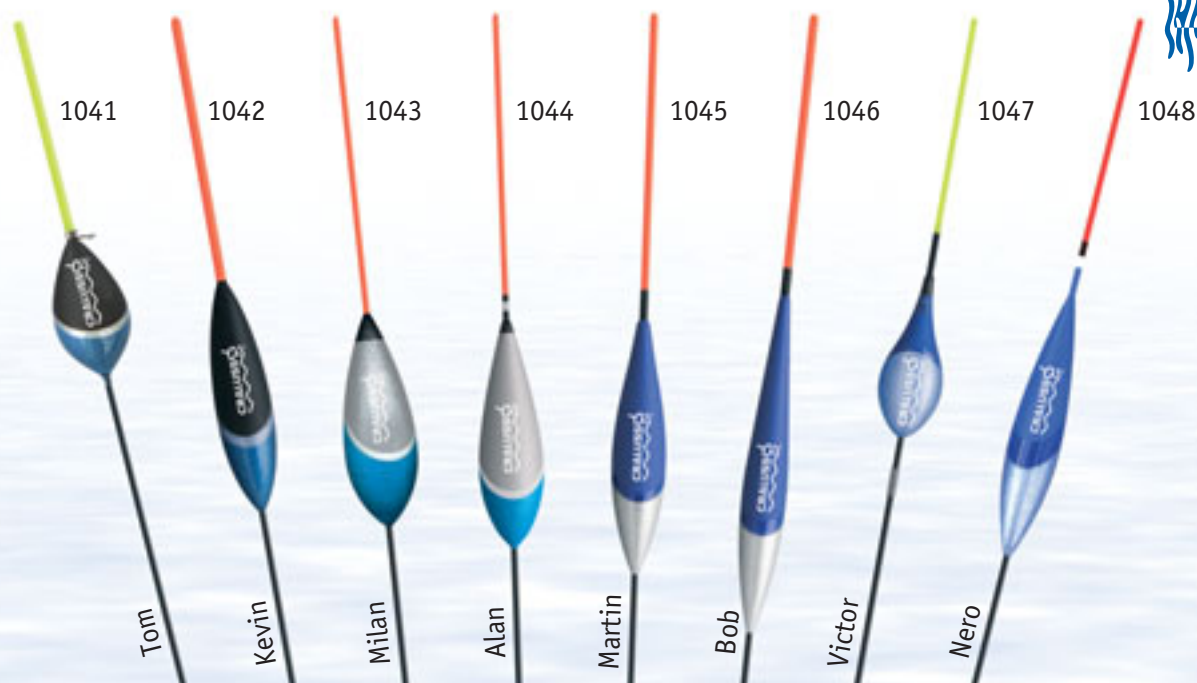

Balsafa úszók

Kód	Súly gr.	Antenna	Szár	Test	db/cs
1041	1-1,5-2-3-4-5-6	műanyag	üvegszár	balsa	5
1042	0,5-0,75-1-2-3-4-5	műanyag	üvegszár	balsa	5
1043	0,5-0,75-1-1,5-2-3	műanyag	üvegszár	balsa	5
1044	0,5-0,75-1-1,5-2-3	üveg	carbon	balsa	5
1045	0,4-0,5-0,75-0,8-1-1,25-1,5-2-2,5-3	levegős	carbon	balsa	5
1046	0,6-0,8-1-1,5-2	levegős	carbon	balsa	5
1047	0,6-0,8-1-1,25-1,5-2	üveg	carbon	balsa	5
1048	0,4-0,6-0,8-1-1,25	üveg	carbon	balsa	5