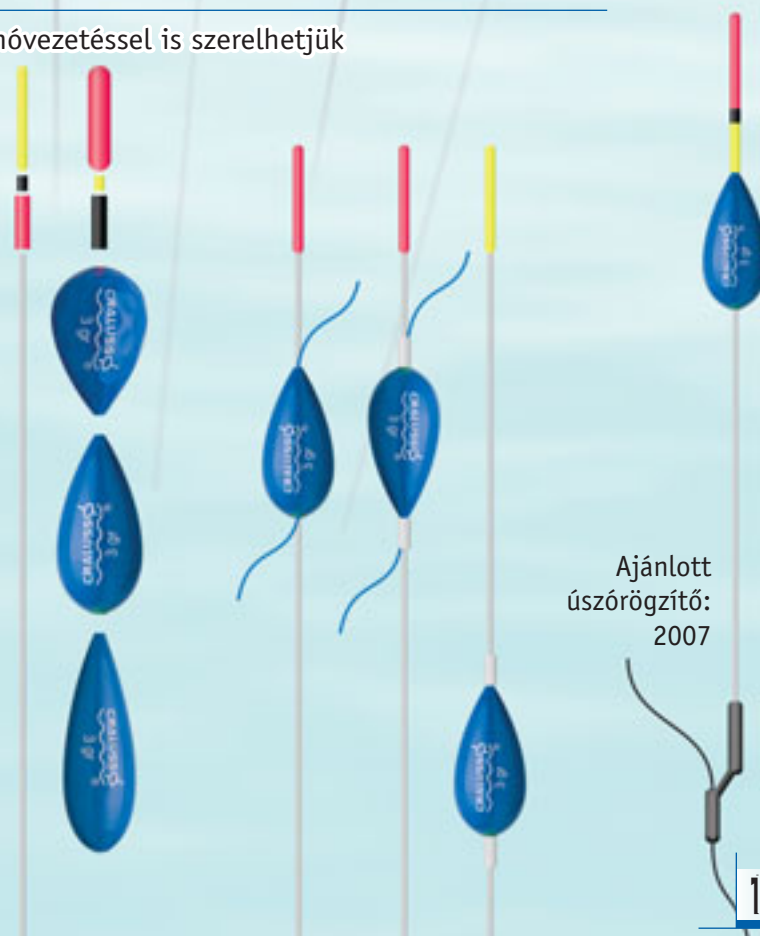

Spirit

Kód: 1016
(üvegszáras)

Univerzális forma, mely alkalmazható álló és folyóvízen egyaránt. A beépített műanyag védőcsőnek köszönhetően rakóbotos pontyozáshoz különösen ajánlott!

Méretetek: 0,5 - 0,75 - 1
1,5 - 2 - 3 - 4 - 5 - 6

CAPRI

Kód: 1017
(üvegszáras)

Karcsú formájának köszönhetően alkalmas a finomszerelések horgászatokhoz. Úszónkat még érzékenyebbé tehetjük, ha magát az egy mm-es üvegszárat antennaként használjuk.

Méretetek: 0,2 - 0,3 - 0,5 - 0,75 - 1
1,5 - 2 - 3 - 4 - 5 - 6

Erős, strapabíró felépítésének és cserélhető antennáinak köszönhetően, alkalmasak mind a finomszerelések, mind a nagyhalas horgászathoz.

Belső és külső zsinóvezetéssel is szerelhetjük

Ajánlott
úszórögzítő:
2007