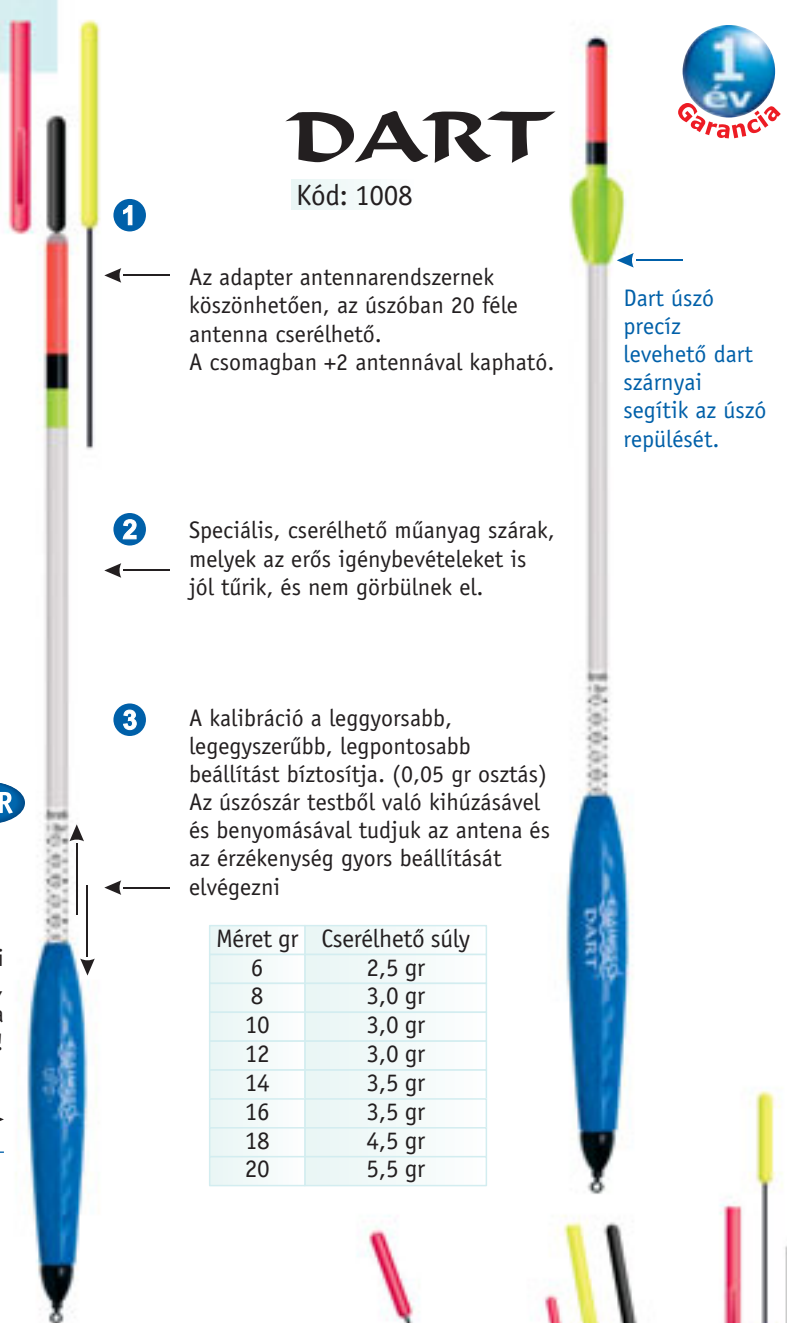

1

Az adapter antennarendszernek köszönhetően, az úszóban 20 féle antenna cserélhető. A csomagban +2 antennával kapható.

Dart úszó precíz levehető dart szárnyai segítik az úszó repülését.

2

Speciális, cserélhető műanyag szárak, melyek az erős igénybevételeket is jól tűrik, és nem görbülnek el.

3

A kalibráció a leggyorsabb, legegyszerűbb, legpontosabb beállítást biztosítja. (0,05 gr osztás) Az úszószár testből való kihúzásával és benyomásával tudjuk az antenna és az érzékenység gyors beállítását elvégezni

Méret gr	Cserélhető súly
6	2,5 gr
8	3,0 gr
10	3,0 gr
12	3,0 gr
14	3,5 gr
16	3,5 gr
18	4,5 gr
20	5,5 gr

A még precízebb besúlyozás végett a 4-6-8 gr-os Rocket Light úszóba is beépítettük a kalibrációs megoldást