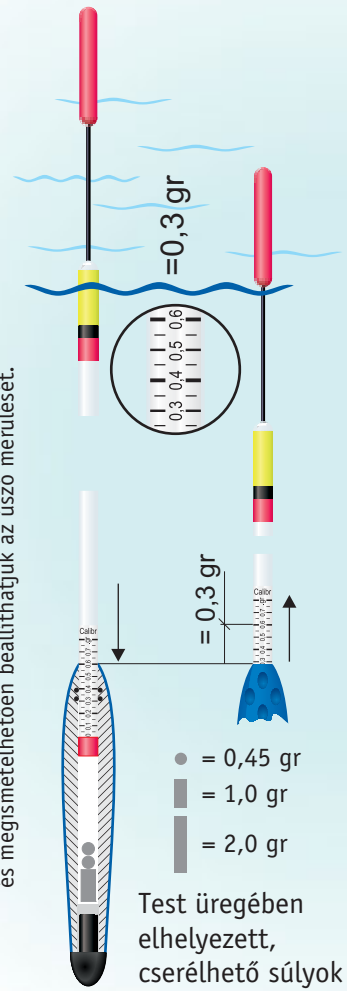

Méret gr	Cserélhető súly
6	1,5 gr
8	2,5 gr
10	3,0 gr
12	4,0 gr
14	5,0 gr
16	6,0 gr

A kalibrációs szárnak az úszó testébe való ki és be mozgatásával, könnyen és megismételhetően beállíthatjuk az úszó merülését.