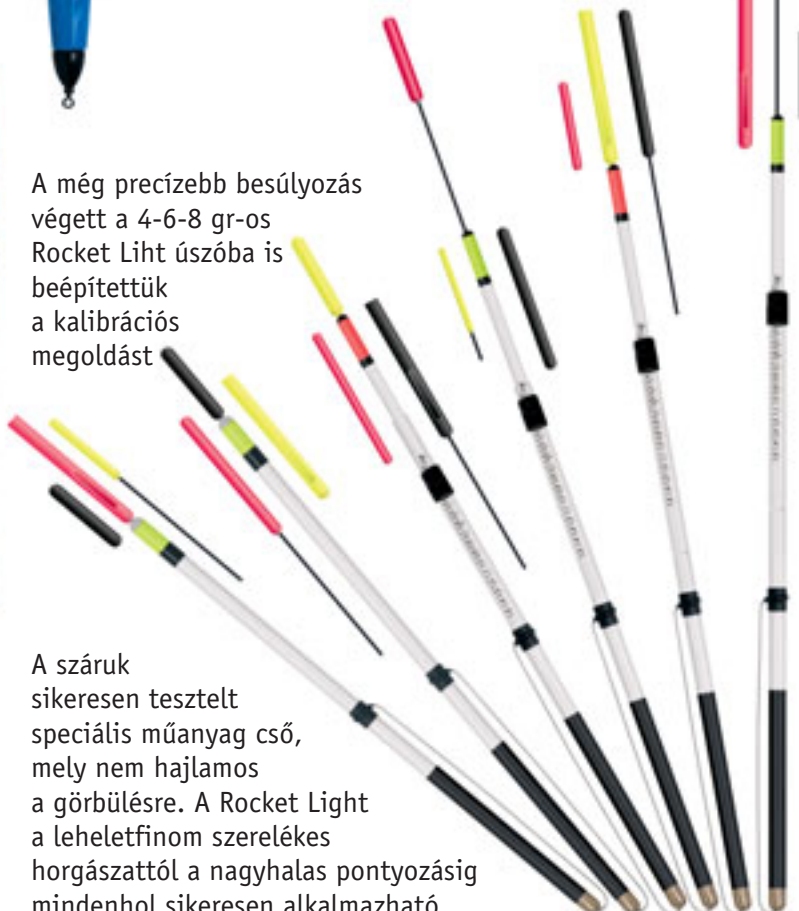

A szárak sikeresen tesztelt speciális műanyag cső, mely nem hajlamos a görbülésre. A Rocket Light a lehetőfinom szereléses horgásztól a nagyhalas pontyozásig mindenhol sikeresen alkalmazható.